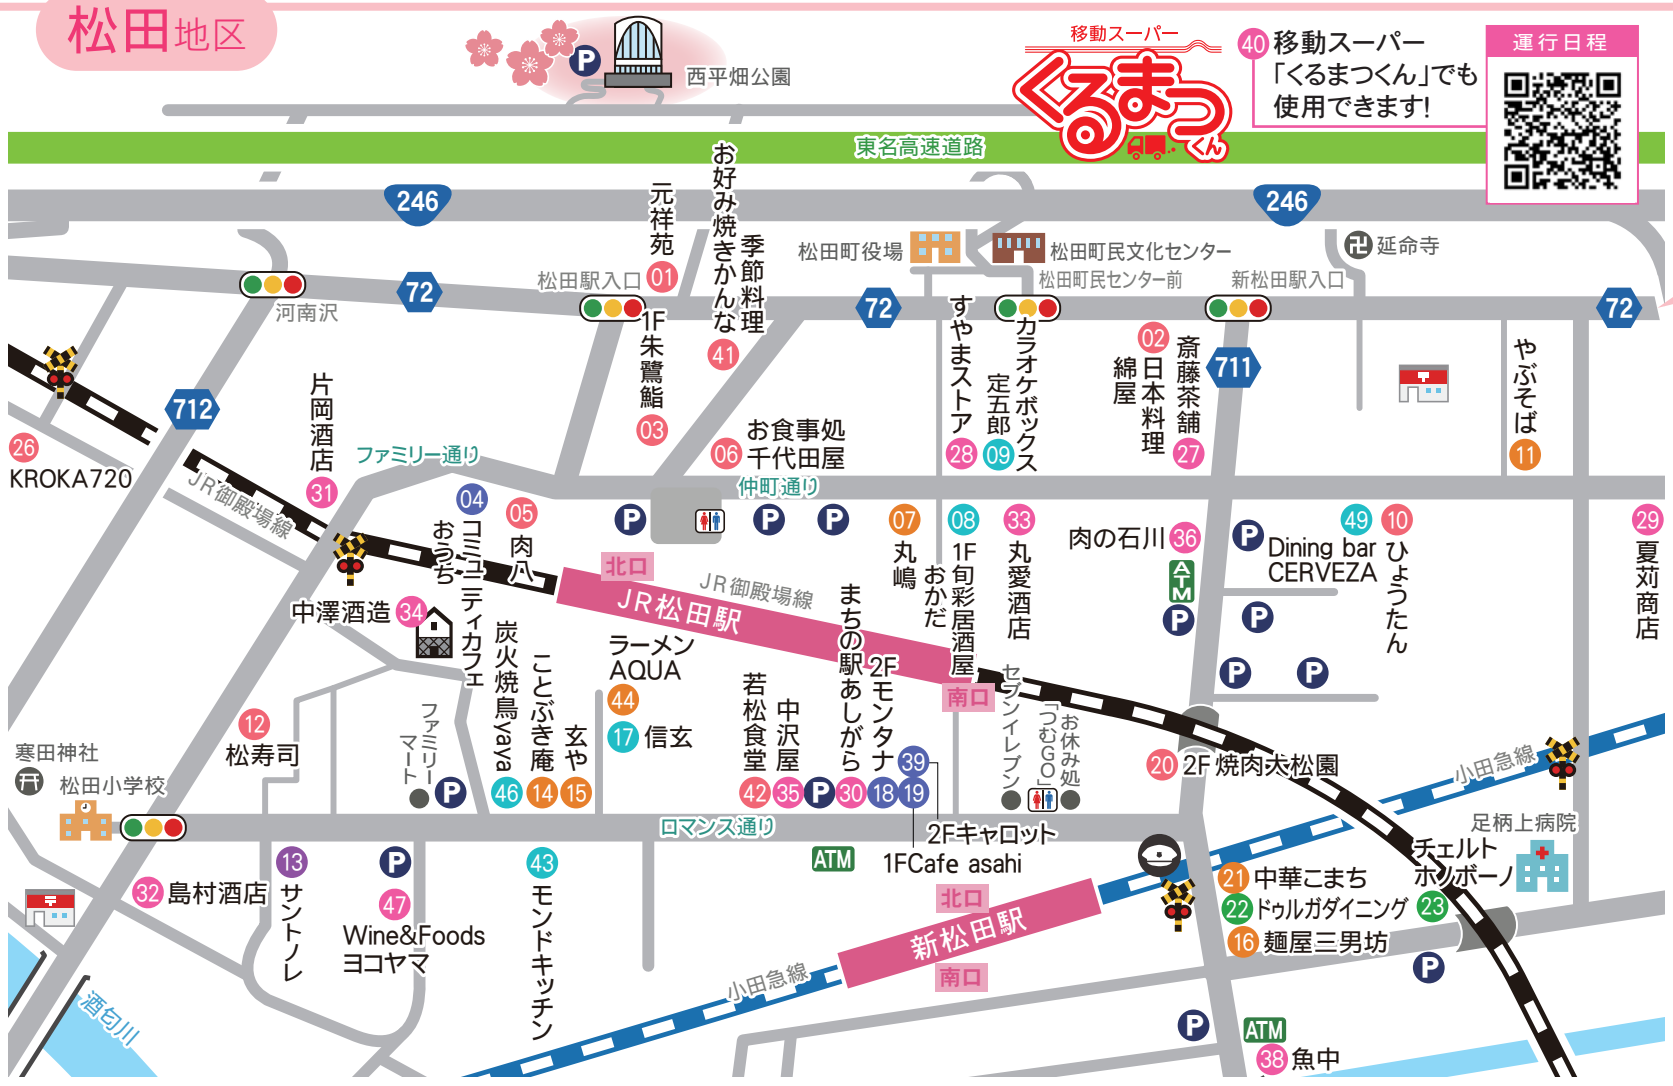

子育て世帯緊急支援事業

この飲食券は、次の飲食店や主に食料品を扱うお店で使用できますので、是非ご活用ください。

裏面あり

松田町 飲食券 第2弾 使用可能店舗 MAP

町では、新型コロナウイルス感染症の影響等を踏まえ、子育て世帯の経済的負担の軽減を図り、子育てしやすい地域づくりを推進するため、「子育て世帯緊急支援事業」として、町内で使用できる飲食券を発行し、対象世帯に交付します。

最新の参加店舗一覧はこちらのWEBサイト上で随時更新しています。▶

松田町 飲食券 第2弾 使用可能店舗一覧

和食

- 01 元祥苑
☎0465-82-4507 時16:30~21:00 休木曜
- 02 日本料理 綿屋
☎0465-82-0365 時要予約 休不定休
- 03 朱鷺鮓
☎0465-82-6609 時17:00~23:00 休日曜、祝日
- 05 肉八
☎0465-82-0298 時11:00~13:00/17:00~20:30
休土曜の午後、日曜 ※祝日は午後休みます。
- 06 お食事処 千代田屋
☎0465-82-1251 時11:00~21:00 休年末年始
- 10 ひょうたん
☎0465-83-6658 時11:00~20:00 休日曜
- 12 松寿司
☎0465-82-5705 時11:00~14:00/17:00~22:00
休水曜、第3火曜
- 20 焼肉大松園
☎0465-82-6881 時11:00~21:30 休水曜
- 26 KROKA720
携帯090-7005-6586 時9:00~12:00 休月~土
- 41 季節料理 お好み焼き かんな
☎0465-83-2155 時17:00~23:00 休火曜
- 42 若松食堂
☎0465-82-1957 時11:30~21:00/土曜20:00閉店 休日曜
- 45 みやま浜膳
☎0465-89-2919 時11:00~14:00/16:00~21:00
休火曜、第3水曜
- 08 旬彩居酒屋 おかだ
☎0465-84-5640 時ランチ月~金11:30~14:00/
居酒屋月~土17:00~23:00 休日曜
- 09 カラオケボックス定五郎
☎0465-43-7919 時日~水18:00~25:00/木12:00~25:00/
金・土18:00~26:00 休不定休
※今現在は時間短縮での営業となっております。
- 17 酒ぐら 信玄
☎0465-83-3633 時17:00~22:00 休日曜
- 43 モンドキッチン
☎0465-82-3665 時17:00~24:00 休日曜
- 46 炭火焼鳥 yaya
☎0465-83-8622 時17:00~22:30 休日曜
- 49 Dining bar CERVEZA
☎0465-25-1119 時17:00~24:00 休無し