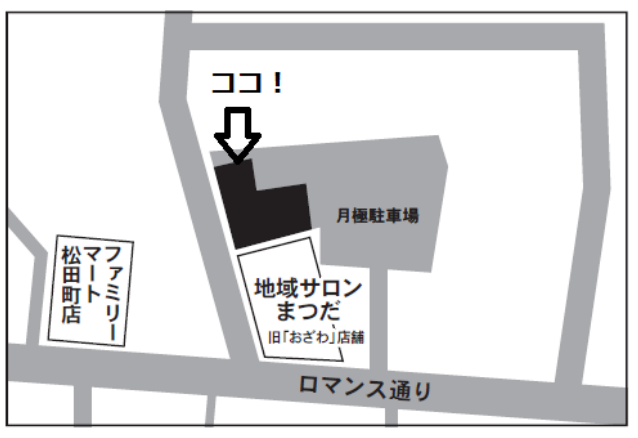

移動販売車

「くるまつくん」

新しい販売拠点のおしらせ

町内で移動販売を行っている移動スーパー「くるまつくん」に新しい販売拠点が増えました！ぜひご利用ください。

(到着時間は目安です。その日の販売状況等により前後する場合がありますのでご了承ください。)

毎週 **火** 14:30頃 **場所** ロマンズ通り中央

品数
800点以上！

電話注文も
できます！

毎週 **金** 14:30頃 **場所** 惣領2052付近

取り寄せ注文も承っています！（ヤオマサ大井町店の商品限定）

お申込み：☎080-4360-1180（桐山）
受付：午前8時～午後3時※土日除く平日のみ

くるまつくんの
その他の販売拠点については
裏面をご覧ください →