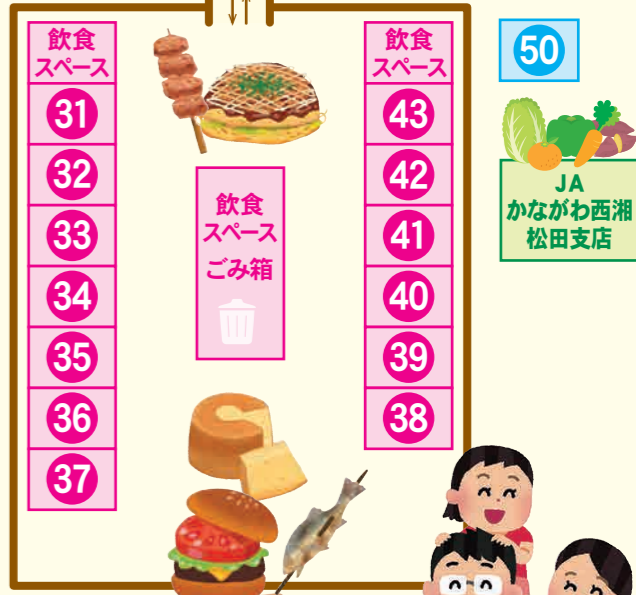

キッズステーション

26 27 28 29 30

JA
かながわ西湘
松田支店

アクティブ交番

自衛隊車両展示

献血バス

JR松田駅

JR御殿場線

←至山北

至国府津→

出店の案内

1 松田町役場 子育て健康課 献血	18 のやまん 生活雑貨の販売、パンフレット・カードの配布、パネル展示	33 さとうち 米粉のシフォンケーキ・クッキー・シフォンサンド、やどりき茶・粉末緑茶等
2 自衛隊 神奈川地方協力本部 小田原地域事務所 車両展示、パネル展示	19 チャルラ つまみ細工による髪飾り、クリスマスリース、布雑貨の販売	34 山笑ふ ちまき・肉巻きおにぎり・おこわの彩り弁当・さくら鱈の甘露煮等
3 フラワーショップくまくら 花鉢、観葉植物、バック花の販売	20 KOMNY すみれの家 手芸品、ハンドメイドキャンドル、割りばしセット、手すきハガキ&メッセージカード、クッキー	35 Community cafe たなーたん! 豆とチキンのあいがけカレー、インドビール等
4 藍で染めよう! 藍染め、草木染製品の販売	21 nonrika キーリング、トートバッグ、バードコールの販売	36 まつだ自動車組合 わたがし・キャラメルポップコーンの販売、自動車点検・整備のPR
5 足柄上衛生組合 袋詰め堆肥の無料配布・PR用パンフレット配布	22 アロマ&ハーバルスクール kukuna 町産の材料を使用したアロマ商品の販売、精油を活用したアロマクラフト手作りワークショップ	37 WILD BURGER ハンバーガー、ホットドッグ、スープ
6 県西地域県政総合センター「未病を改善する」取組の普及活動・県西地域の観光PR	23 中沢酒造(株) 日本酒「松美西」の販売	38 JIU STYLE トルティーヤドッグ、ソフトドリンク
7 神奈川県政策局いのち・未病戦略本部室未病産業グループ 未病の普及・啓発活動	24 明治安田生命 秦野営業所 血管年齢測定会	39 松田町寄自然休養村養魚組合 川魚のいろいろ焼き、さくら鱈の燻製
8 松田町社会福祉協議会 東北特産物のチャリティー販売	25 千葉県横芝光町 特産品等の販売、パンフレット等による横芝光町の紹介	40 千なり 焼鳥
9 松田町農業委員会 活動の紹介	26 寺子屋まつだ まつだスーパーキッズ 子どもたちによる射的・縁日、図書館本リサイクル	41 あしがらジビエ工房 鹿肉の串焼き
10 松田町役場 政策推進課 松田町SDGs推進プラットフォームの紹介 一般社団法人 ASHIGARA ON DEMAND AIオンデマンドバス「のるーと足柄」の紹介	27 公益財団法人神奈川県下水道公社 下水道の役割や下水処理場の仕組みの説明、顕微鏡による微生物の観察等	42 中野商事 お好み焼き
11 松田町商工振興会 ジャンボガチャ抽選会	28 中野商事 スーパーボールすくい	43 中野商事 たこ焼き
12 中北薬品(株)小田原支店 活命茶の販売と試飲会、管理栄養士による栄養相談会	29 sukisuki お子様向け布物小物、他アクセサリーの販売	44 松田町商工振興会女性部 マフィン、焼菓子、フランクフルト、バザー
13 (-社)松田町観光協会 国際交流ボランティア インドネシア・お国紹介・バリ島雑貨販売	30 富士フィルム生活協同組合 プリン、ヨーグルトの試食、缶バッジの無料配布	45 風水 焼き小籠包、水餃子
14 湘南ケーブルネットワーク(株)大井松田ケーブルテレビ局 ケーブルテレビ宣伝	31 Ho BAR 豚、仔羊、鶏の炭火焼き	46 ドゥルガダイニング カレーナン、エビチャーハン、タンドリーチキン等
15 松田町役場 環境上下水道課 ごみ減量及び分別の啓発	32 合同会社空想工房 KRÖKA 地元の食材を使用した「いなりずし」	47 JAかながわ西湘松田支店 かき氷、ゆで卵
16 松田町役場 環境上下水道課 水道関係PR		48 JAかながわ西湘松田支店 足柄茶等飲料販売、焼いも、フランクフルト
17 NPO法人 仂 草木染め、タオル、手ぬぐいの販売、活動の紹介、木工のワークショップ		49 JAかながわ西湘松田支店女性部 焼きそば
		50 地産地消の会 野菜、果物

※出店内容等、一部変更になる場合があります。