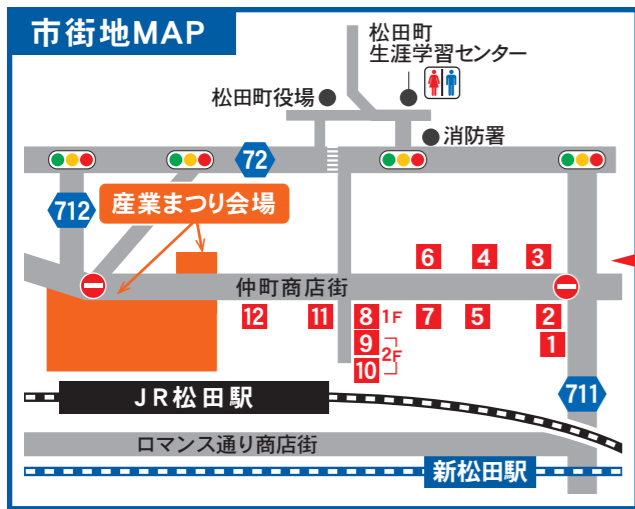

# 大名行列・パレード進行図と交通規制

皆さまにはご迷惑をおかけしますが、ご協力をお願いします。

第24回  
**まつだ産業観光まつり**  
 2023年  
**11月26日**  
 10:00~15:30 小雨決行  
 JR松田駅北口広場  
 松田町営臨時駐車場  
 仲町商店街

ステージイベント  
 農産物など  
 地場産  
 千葉県横芝光町  
 ネギ販売  
 大好評!産地直送大放  
 大名行列パレード 13:00~

## アクティブ交番

自衛隊車両展示

献血バス

JR松田駅

JR御殿場線

←至山北

至国府津→

出店の案内