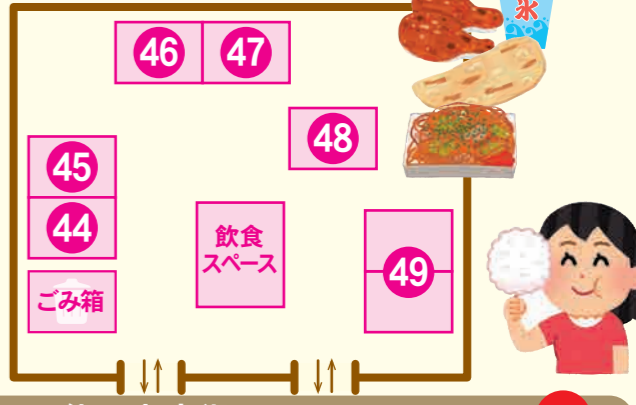

キッズステーション

26 27 28 29 30

JA
かながわ西湘
松田支店

アクティブ交番

自衛隊車両展示

献血バス

JR松田駅

JR御殿場線

←至山北

至国府津→

出店の案内

1 松田町役場 子育て健康課 献血	18 のやまん 生活雑貨の販売、パンフレット・カードの配布、パネル展示	33 さとうち 米粉のシフォンケーキ・クッキー・シフォンサンド、やどりき茶・粉末緑茶等
2 自衛隊 神奈川地方協力本部 小田原地域事務所 車両展示、パネル展示	19 チャルラ つまみ細工による髪飾り、クリスマスリース、布雑貨の販売	34 山笑ふ ちまき・肉巻きおにぎり・おこわの彩り弁当・さくら鱈の甘露煮等
3 フラワーショップくまくら 花鉢、観葉植物、バック花の販売	20 KOMNY すみれの家 手芸品、ハンドメイドキャンドル、割りばしセット、手すきハガキ&メッセージカード、クッキー	35 Community cafe たなーたん! 豆とチキンのあいがけカレー、インドビール等
4 藍で染めよう! 藍染め、草木染製品の販売	21 nonrika キーリング、トートバッグ、バードコールの販売	36 まつだ自動車組合 わたがし・キャラメルポップコーンの販売、自動車点検・整備のPR
5 足柄上衛生組合 袋詰め堆肥の無料配布・PR用パンフレット配布	22 アロマ&ハーバルスクール kukuna 町産の材料を使用したアロマ商品の販売、精油を活用したアロマクラフト手作りワークショップ	37 WILD BURGER ハンバーガー、ホットドッグ、スープ
6 県西地域県政総合センター「未病を改善する」取組の普及活動・県西地域の観光PR	23 中沢酒造(株) 日本酒「松美西」の販売	38 JIU STYLE トルティーヤドッグ、ソフトドリンク
7 神奈川県政策局いのち・未病戦略本部室未病産業グループ 未病の普及・啓発活動	24 明治安田生命 秦野営業所 血管年齢測定会	39 松田町寄自然休養村養魚組合 川魚のいろいろ焼き、さくら鱈の燻製
8 松田町社会福祉協議会 東北特産物のチャリティー販売	25 千葉県横芝光町 特産品等の販売、パンフレット等による横芝光町の紹介	40 千なり 焼鳥
9 松田町農業委員会 活動の紹介	26 寺子屋まつだ まつだスーパーキッズ 子どもたちによる射的・縁日、図書館本リサイクル	41 あしがらジビエ工房 鹿肉の串焼き
10 松田町役場 政策推進課 松田町SDGs推進プラットフォームの紹介 一般社団法人 ASHIGARA ON DEMAND AIオンデマンドバス「のるーと足柄」の紹介	27 公益財団法人神奈川県下水道公社 下水道の役割や下水処理場の仕組みの説明、顕微鏡による微生物の観察等	42 中野商事 お好み焼き
11 松田町商工振興会 ジャンボガチャ抽選会	28 中野商事 スーパーボールすくい	43 中野商事 たこ焼き
12 中北薬品(株)小田原支店 活命茶の販売と試飲会、管理栄養士による栄養相談会	29 sukisuki お子様向け布物小物、他アクセサリーの販売	44 松田町商工振興会女性部 マフィン、焼菓子、フランクフルト、バザー
13 (-社)松田町観光協会 国際交流ボランティア インドネシア・お国紹介・バリ島雑貨販売	30 富士フィルム生活協同組合 プリン、ヨーグルトの試食、缶バッジの無料配布	45 風水 焼き小籠包、水餃子
14 湘南ケーブルネットワーク(株)大井松田ケーブルテレビ局 ケーブルテレビ宣伝	31 Ho BAR 豚、仔羊、鶏の炭火焼き	46 ドゥルガダイニング カレーナン、エビチャーハン、タンドリーチキン等
15 松田町役場 環境上下水道課 ごみ減量及び分別の啓発	32 合同会社空想工房 KRÖKA 地元の食材を使用した「いなりずし」	47 JAかながわ西湘松田支店 かき氷、ゆで卵
16 松田町役場 環境上下水道課 水道関係PR		48 JAかながわ西湘松田支店 足柄茶等飲料販売、焼いも、フランクフルト
17 NPO法人 仂 草木染め、タオル、手ぬぐいの販売、活動の紹介、木工のワークショップ		49 JAかながわ西湘松田支店女性部 焼きそば
		50 地産地消の会 野菜、果物

※出店内容等、一部変更になる場合があります。