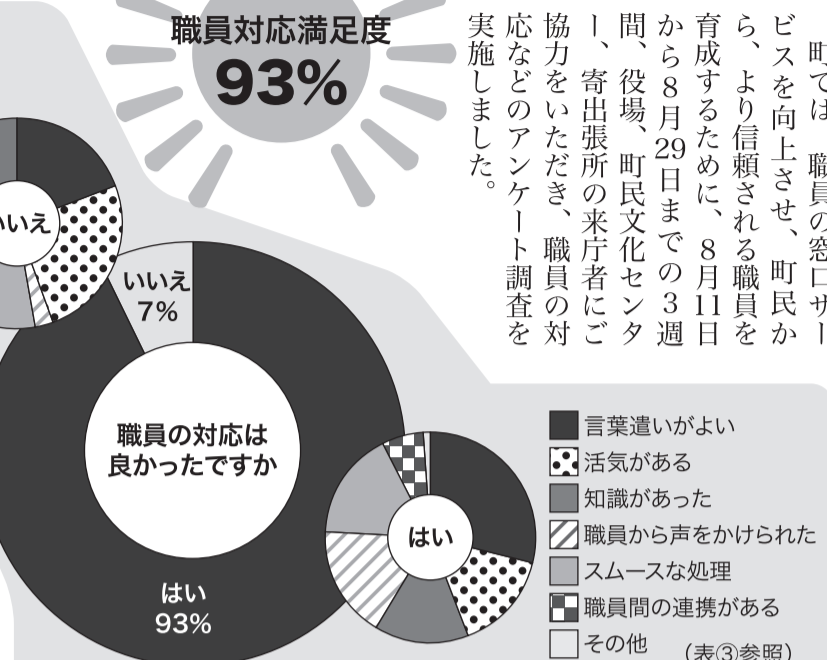

来庁者アンケートにご協力いただき、ありがとうございました!!

町では、職員の窓口サービスを向上させ、町民から、より信頼される職員を育成するために、8月11日から8月29日までの3週間、役場、町民文化センター、寄出張所の来庁者にご協力をいただき、職員の対応などのアンケート調査を実施しました。

来庁者自由意見

目的の部署がどこの課か分かりにくい。

イメージが暗く庁内に入りづらいです。来庁者に対しては、明るいある程度の声の大きさで、接していただきたい。

問い合わせたが担当者が不在ことが多い。代わりに対応した職員もあいまいな対応でした。

調査結果

※回収枚数 307枚

アンケート結果から、「目的の場所の分かりやすさ」も「職員の対応の良さ」も双方9割を超えるという、高い評価を頂きました。しかし、自由意見でのご指摘等のおり、目的の場所のわかりにくさや、職員の対応の至らなさ等、改善点も多いことが見てとれます。

よって松田町役場は、**以下3点の取り組みを徹底し**、「町民の皆さんに信頼される職員」「来やすい役場」に向けて改善を図っていきます。

○設問：目的の場所は分かりやすかったですか (複数回答)

→はい：91.3% いいえ：8.7%

表① 「はい」の理由

理由	人数
ホームページで調べた	9人
過去来た事がある	183人
案内を受けていた	17人
案内板を見た	35人
自分から聞いた	28人
職員から声をかけられた	18人
その他	3人

表② 「いいえ」の理由

理由	人数
歩いて探した	7人
自分から聞いた	14人
職員から声をかけられた	4人
その他	2人

○設問：職員の対応は良かったですか (複数回答)

→はい：93.1% いいえ：6.9%

表③ 「はい」の理由

理由	人数
言葉遣いがよい	166人
活気がある	88人
知識があった	83人
職員から声をかけられた	98人
スムーズな処理	96人
職員間の連携がある	36人
その他	6人

表④ 「いいえ」の理由

理由	人数
言葉遣いが悪い	7人
活気がない	9人
説明が分かりにくい	0人
担当不在	1人
窓口で職員が気付かない	7人
処理に手間取った	2人
職員間の連携がない	6人
その他	4人