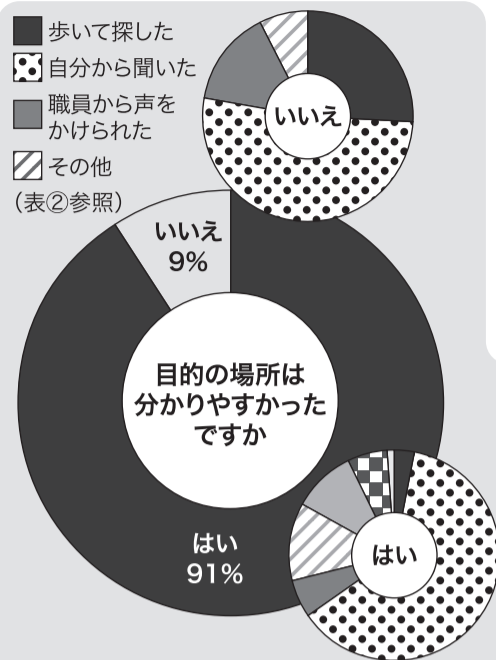

来庁者アンケートにご協力いただき、ありがとうございました!!

町では、職員の窓口サービスを向上させ、町民から、より信頼される職員を育成するために、8月11日から8月29日までの3週間、役場、町民文化センター、寄出張所の来庁者にご協力をいただき、職員の対応などのアンケート調査を実施しました。

来庁者自由意見

目的の部署がどこの課か分かりにくい。

イメージが暗く庁内に入りづらいです。来庁者に対しては、明るいある程度の声の大きさで、接していただきたい。

問い合わせたが担当者が不在ことが多い。代わりに対応した職員もあいまいな対応でした。

調査結果

※回収枚数 307枚

アンケート結果から、「目的の場所の分かりやすさ」も「職員の対応の良さ」も双方9割を超えるという、高い評価を頂きました。しかし、自由意見でのご指摘等のおり、目的の場所のわかりにくさや、職員の対応の至らなさ等、改善点も多いことが見てとれます。

よって松田町役場は、**以下3点の取り組みを徹底し**、「町民の皆さんに信頼される職員」「来やすい役場」に向けて改善を図っていきます。

【あいさつ運動】

来庁された方だけでなく、職員間でのあいさつや、庁舎内で困っている方への声かけを徹底します。

【担当者不在時の対応】

担当者が不在でもお問い合わせに対応できるよう、情報共有に努めます。
また、折り返しの方法についても丁寧に対応します。

【言葉遣いの確認】

間違いやすい言葉遣いや、敬語の使い方についての手引きを作成しました。正しい言葉遣いで対応できるよう、職員間で常に意識して対応します。

設問の集計結果

○設問：目的の場所は分かりやすかったですか (複数回答)

→はい：91.3% いいえ：8.7%

表① 「はい」の理由

理由	人数
ホームページで調べた	9人
過去来た事がある	183人
案内を受けていた	17人
案内板を見た	35人
自分から聞いた	28人
職員から声をかけられた	18人
その他	3人

表② 「いいえ」の理由

理由	人数
歩いて探した	7人
自分から聞いた	14人
職員から声をかけられた	4人
その他	2人