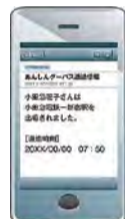

詳しいプログラム、報告方法などは決定次第お知らせします

【問い合わせ】教育課 生涯学習係 ☎(83)7023

1 内容

子どもが小田急線を利用するときに、自動改札機の読取り機にIC乗車券「PASSMO」をタッチすると、自動改札機通過情報を保護者の携帯電話にメールで配信します。配信内容は、子どもの名前、日時、入出場した駅名です。

2 対象者

次の条件をすべて満たす方が対象です。

①松田町在住であること。

②「記名PASSMO(PASSMO定期を含む)」をお持ちの小学生、中学生、又は高校生(特別支援学校の生徒も含む)がいること。

対象の方と同居している保護者であること。

3 利用料

無料

4 申込方法

(1) 申込先

役場3階 安全防災担当室 防災防犯係

(2) 必要とするもの

- ・記名PASSMO(子ども用)
- ・保護者の本人確認ができるもの(住基カード、運転免許証、医療保険証など)
- ・携帯電話のメールアドレス(保護者)

カメラレポート

松田さくら保育園

↑右側建物が増築した園舎

松田さくら保育園の園舎が増築されました。新しくなった園舎で4月から園児たちを迎え入れています。

寄ロウバイまつり、まつだ桜まつり

多くの方に喜んでいただいた寄ロウバイまつり(来園者数約1万6千人)とまつだ桜まつり(来園者数約14万人)が終了しました。ご来園ありがとうございました。

第69回足柄上地区一周駅伝競走大会

2月22日(日)に開催された大会では、松田Aが9位、松田Bが11位でした。大会では「輝け!松田の一番星」で紹介した柏木渚さんが区間3位、その姉である愛子さんが区間2位となり、その実力を発揮していました。