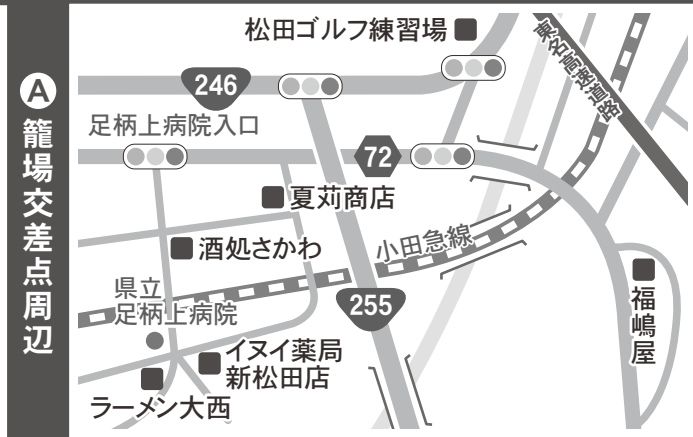

松田わくわくお買い物券 取扱店一覧

■ お買い物券が使える店
 ▲ お買い物券販売店

町外	
取扱店/2件	<ul style="list-style-type: none"> ■ エフェクトカーズ3 秦野市堀西452-3 ☎0463-59-9519 ■ Natura-Luce 大井町西大井573-1 ☎0465-82-5298 ナチュラ ルーチェ

※取扱店は平成29年6月8日現在のものです。商品券は取扱店ポスターを目印にご利用ください