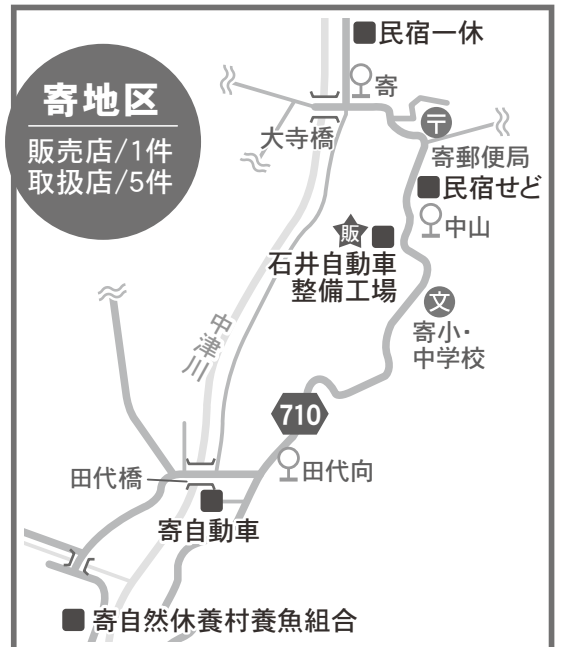

松田わくわくお買い物券 取扱店一覧

■ お買い物券が使える店
 ▲ お買い物券販売店

町外	
取扱店/2件	<ul style="list-style-type: none"> ■ エフェクトカーズ3 秦野市堀西452-3 ☎0463-59-9519 ■ Natura-Luce 大井町西大井573-1 ☎0465-82-5298 ナチュラ ルーチェ

※取扱店は平成29年6月8日現在のものです。商品券は取扱店ポスターを目印にご利用ください