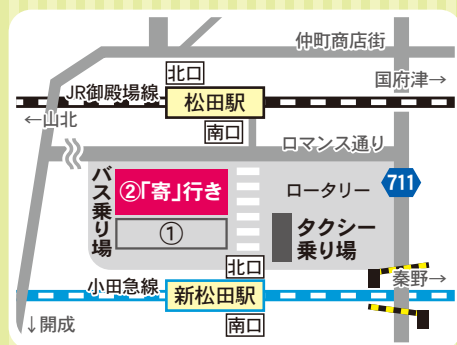

# 若葉まつり会場までの 交通のご案内

### みやま運動広場

(寄自然休養村管理センター前)に駐車してください。

※グランド整備代として300円徴収いたします。

### みやま運動広場が満車になった場合 寄小学校・中学校グランド

になります。

無料シャトルバスが会場まで運行します。

※グランド整備代として300円徴収いたします。

## 駅前バス乗り場 案内図