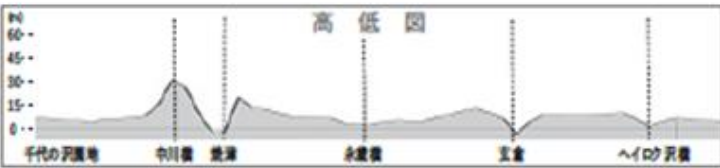

市町村対抗「かながわ駅伝」競走大会 丹沢湖周回コース (コース略図)

ルート  
 ● スタート  
 ← 各中継所  
 ■ フィニッシュ

国道246