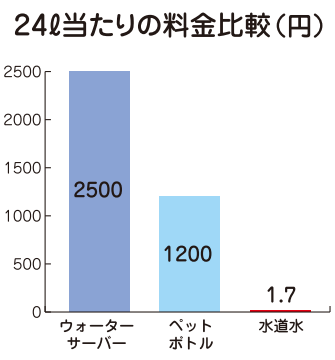

環境上下水道課 上下水道係
☎(83)1227

国土交通省では、下水道の役割や整備の重要性などについての理解と関心を深め、下水道の普及と活用を促進するため、9月10日を「下水道の日」と定めています。

令和5年度下水道推進標語
**下水道
みえないところで
ファインプレー**

下水道の早期接続を
町では生活環境を改善するとともに、水質汚濁を防止するため、公共下水道を整備しています。下水道を利用できるようになった区域の建物所有者は、下水道法により公共下水道への接続が義務付けられています。下水道への早期接続をお願いします。

水道だより 環境上下水道課 上下水道係 ☎(83)1227

水道水をうまく使って熱中症対策を
ペットボトルやウォーターサーバーの飲料水を利用すると、費用の面からつい飲み控えてしまうかもしれませんが、松田町の水道料金は10㎡まで715円(基本料 税込)となり、近隣の市町村と比較しても上位の安さとなります。ウォーターサーバーなどを利用した場合の料金比較は表のとおりとなり、水道水を活用いただくと大変お得です。こまめな給水で猛暑を乗り切りましょう。