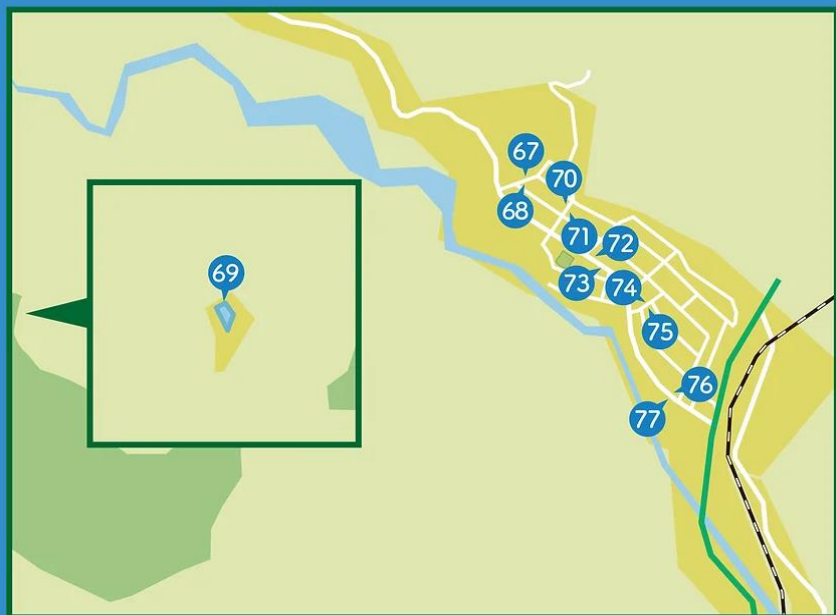

55 谷戸口橋 (北向き)

56 谷戸口橋 (南向き)

57 寄清流マス釣り場

萱沼周辺

58 萱沼上（北向き）

59 萱沼上（南向き）

60 萱沼中（北向き）

61 萱沼中（南向き）

62 萱沼下（北向き）

63 萱沼下（南向き）

64 旧養鶏場奥

65 萱沼入口（南向き）

66 萱沼入口（北向き）

湯の沢周辺

67 湯の沢団地上（北向き）

68 湯の沢団地上（南向き）

69 最明寺史跡公園

70 湯の沢団地中（北向き）

71 湯の沢団地中（南向き）

72 湯の沢団地前（東向き）

73 湯の沢団地前（西向き）

74 湯の沢団地下（北向き）

75 湯の沢団地下（南向き）

76 松田ランド（東向き）

77 松田ランド（西向き）

神山周辺

82 上茶屋（北向き）

98 茶屋地域集会施設
（南向き）

139 神山（北向き）

83 上茶屋（南向き）

109 籠場（北向き）

140 神山（南向き）