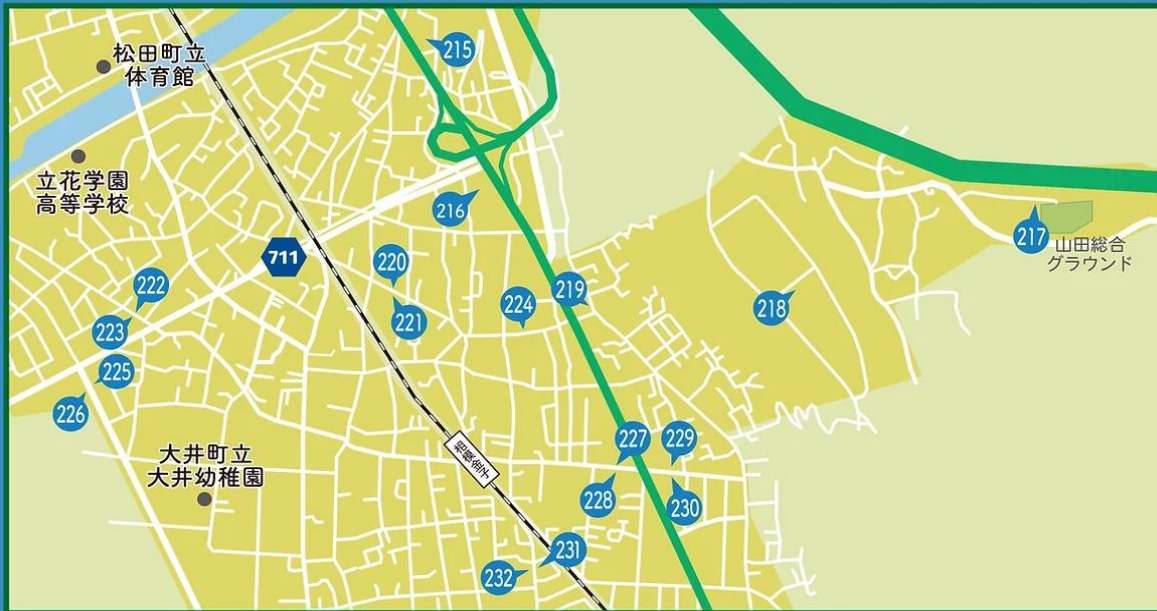

108 松田警察署前 (東向き)

113 セントケアホームあしがら
(東向き)

114 セントケアホームあしがら
(西向き)

115 常光沢 (東向き)

116 常光沢 (西向き)

117 酒匂川町民親水広場上
(東向き)

118 酒匂川町民親水広場上
(西向き)

121 河南沢交差点上 (北向き)

143 松田さくら保育園

153 酒匂川町民親水広場下
(東向き)

154 酒匂川町民親水広場下
(西向き)

163 新十文字橋下 (北向き)

164 新十文字橋下 (南向き)

181 松田郵便局 (北向き)

182 松田郵便局 (南向き)

大井町 北側

215

セブンイレブン
大井松田インター店

216

ミスマモール

217

東名大井バス停

218

ビオトピア
(me-byo valley BIOTOPIA)

219

ファミリーマート
大井松田インター南店

220

クリエイトS・D
足柄大井町店 (東向き)

221

クリエイトS・D
足柄大井町店 (西向き)

222

セブンイレブン
大井町金手店 (南向き)