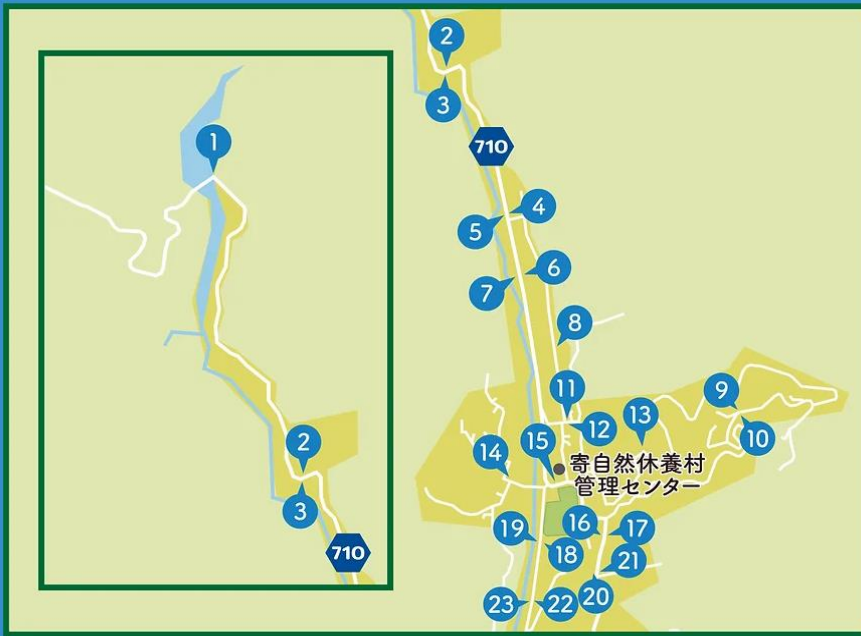

寄地区 北側

1 やどりき水源林

2 蜂花苑やどろぎ荘 (東向き)

3 蜂花苑やどろぎ荘 (西向き)

4 仂ファクトリー (南向き)

5 仂ファクトリー (北向き)

6 グループホームみやまの里付近 (南向き)

7 グループホームみやまの里付近 (北向き)

8 寄テニスコート駐車場

9 土佐原 (東向き)

10 土佐原 (西向き)

11 宮富ガラス工房東 (東向き)

12 宮富ガラス工房東 (西向き)

13 松田町寄ロウバイ園

14 大寺地域集会施設

15 寄

16 宇津茂 (北向き)

17 宇津茂 (南向き)

18 レストフルヴィレッジ (南向き)

19 レストフルヴィレッジ (北向き)

20 中山入口 (北向き)

21 中山入口 (南向き)

22 ひなたぼっこ笑むの家 (南向き)

23 ひなたぼっこ笑むの家 (北向き)

寄地区 南側

24 支所前 (北向き)

25 支所前 (南向き)

26 弥勒寺水門 (北向き)

27 弥勒寺水門 (南向き)

28 寄幼稚園付近 (東向き)

29 寄幼稚園付近 (西向き)

30 西庭入口 (北向き)