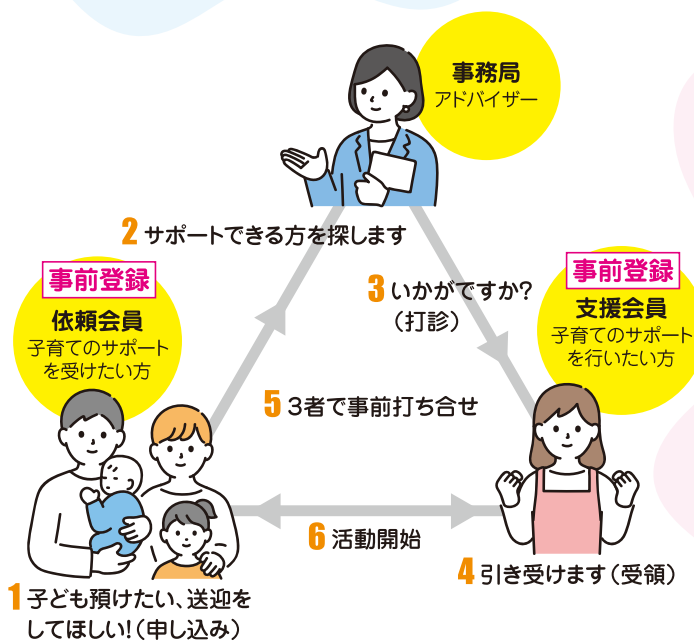

☎ 子育て健康課 子育て支援係
☎ (84) 5544

ファミリー・サポート松田

町公式サイト

松田惣領321-1 松田町創生推進拠点施設(スプラポ) 2階 ☎ (83) 3123
開所日時：月～金曜日 午前9時～午後5時 ※土・日・祝日、年末年始は閉所

ファミリー・サポートって何？

小さな子どもを持つ保護者の方が安心して子育てができるよう、地域の方々が助け合っていくことを目指した会員制の組織です。依頼会員と支援会員が会員となり、サポート活動を行います。

具体的には？

● 預かり

- ・ 保育園・幼稚園・小学校の行事、冠婚葬祭、通院、習い事、介護、就労、求職活動など
- ・ 保護者の外出時、産前産後の安静時

● 送迎

- ・ 保育園、幼稚園、小学校や学童保育へ
- ・ 塾や習い事へ

他にもさまざまなサポートを行っています。ぜひ、電話でご相談ください！

支援会員 募集中！

町在住で子育てのサポートを行いたい方を対象に、「研修会」(子育て支援講座)を開催します。(参加費・託児は無料)

- 日** ①11月29日(水)
②12月6日(水)
③12月8日(金)
各日 午前9時25分～正午
3日間の受講が難しい方は、ご相談ください。

- 場** ①②町役場1階1A会議室
③町役場1階1AB会議室

申 ファミリー・サポート松田
☎ (83) 3123

会員について

<p>依頼会員 (子育てのサポートを受けたい方)</p>	<p>・ 町内在住、在勤、在学、または町内に子どもの通園・通学地などがあり、生後4カ月～小学6年生の子どもの保護者の方</p>
<p>支援会員 (子育てのサポートを行いたい方)</p>	<p>・ 町内在住で育児や保育に理解と熱意があり、支援会員研修会に参加できる方</p>