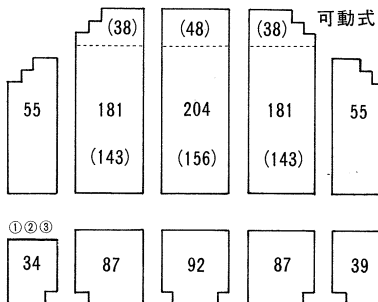

# 松田町民文化センター座席表

ステージ

## 客席数

可動式 124席	1	あ行	26席	16	た行	44席
	2	い行	30席	17	ち行	44席
	3	う行	34席	18	つ行	39席
	4	え行	34席	19	て行	44席
	5	お行	34席	20	と行	44席
	6	か行	38席	21	な行	44席
	7	き行	40席	22	に行	44席
	8	く行	44席	23	ぬ行	44席
	9	け行	44席	24	ね行	44席
	10	こ行	44席	25	の行	36席
	11	さ行	44席			
	12	し行	44席			
	13	す行	44席			
	14	せ行	44席			
	15	そ行	44席			

一般席 1,015席  
身障者席 3席  
計 1,018席

オーケストラピット使用時  
一般席 891席  
身障者席 3席  
計 894席