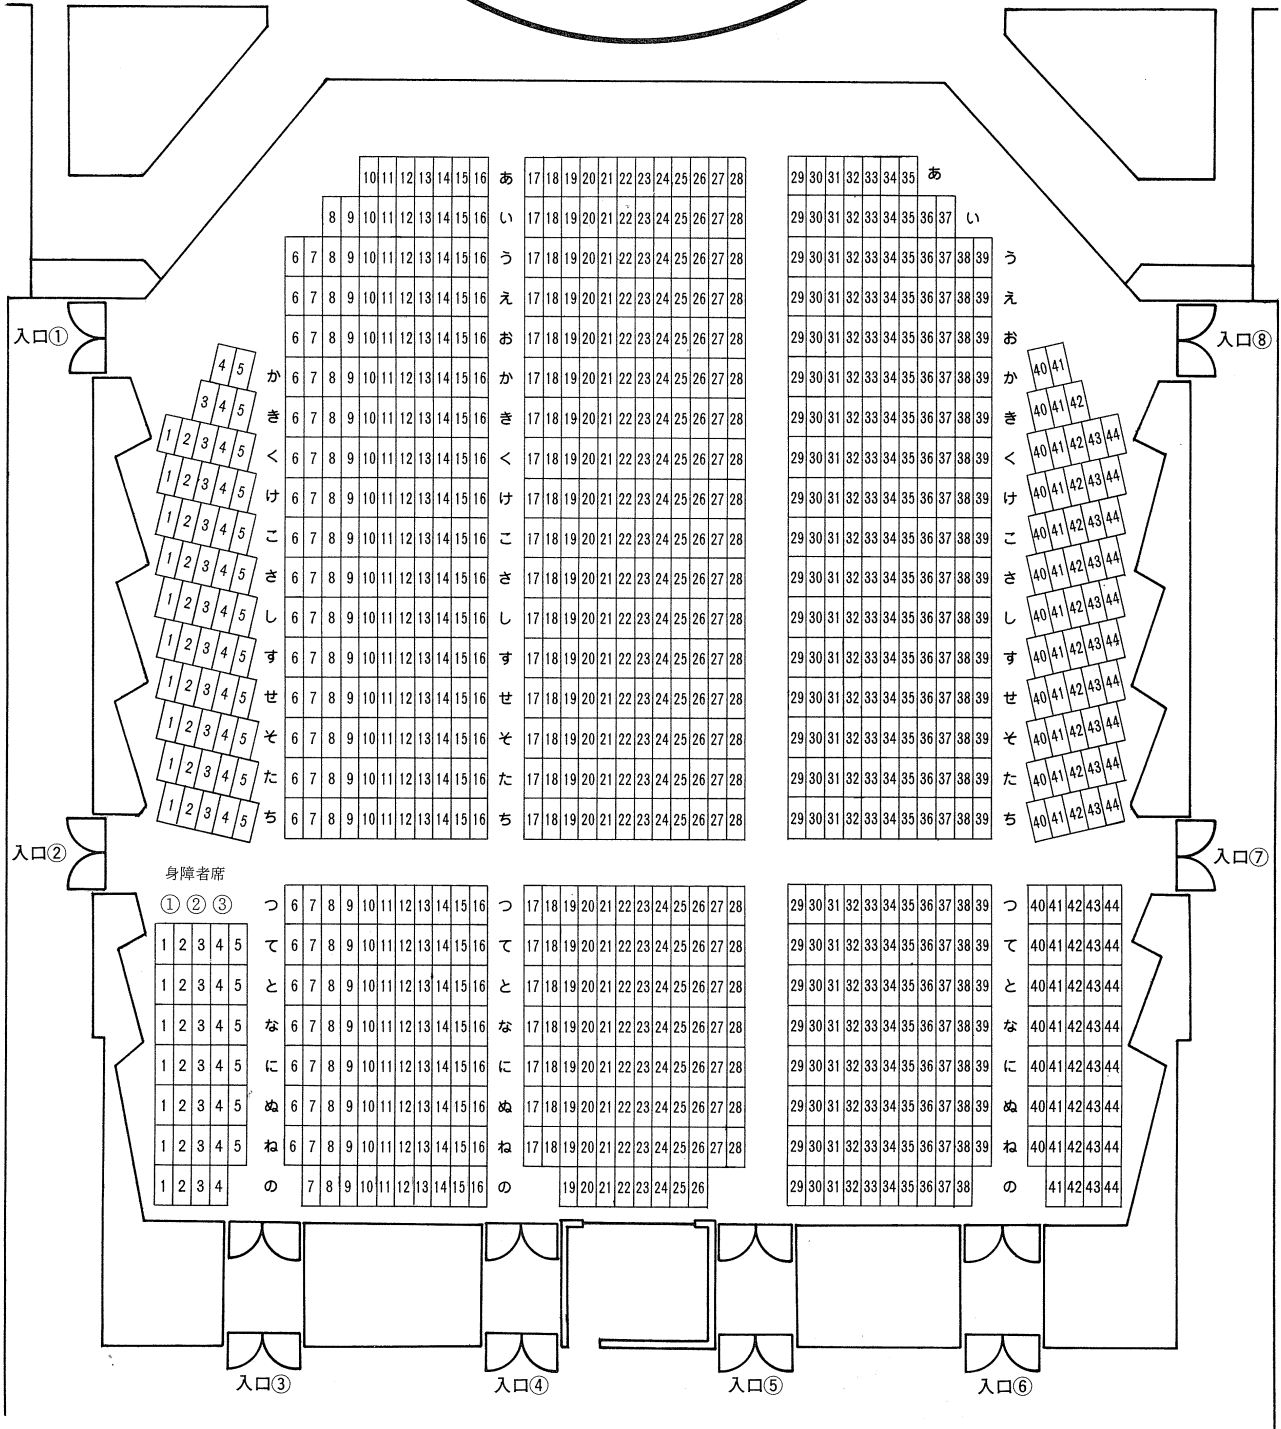

# 松田町民文化センター座席表

ステージ

## 客席数

可動式 124席	1	あ行	26席	16	た行	44席
	2	い行	30席	17	ち行	44席
	3	う行	34席	18	つ行	39席
	4	え行	34席	19	て行	44席
	5	お行	34席	20	と行	44席
	6	か行	38席	21	な行	44席
	7	き行	40席	22	に行	44席
	8	く行	44席	23	ぬ行	44席
	9	け行	44席	24	ね行	44席
	10	こ行	44席	25	の行	36席
	11	さ行	44席			
	12	し行	44席			
	13	す行	44席			
	14	せ行	44席			
	15	そ行	44席			

一般席 1,015席  
身障者席 3席  
計 1,018席

オーケストラピット使用時  
一般席 891席  
身障者席 3席  
計 894席