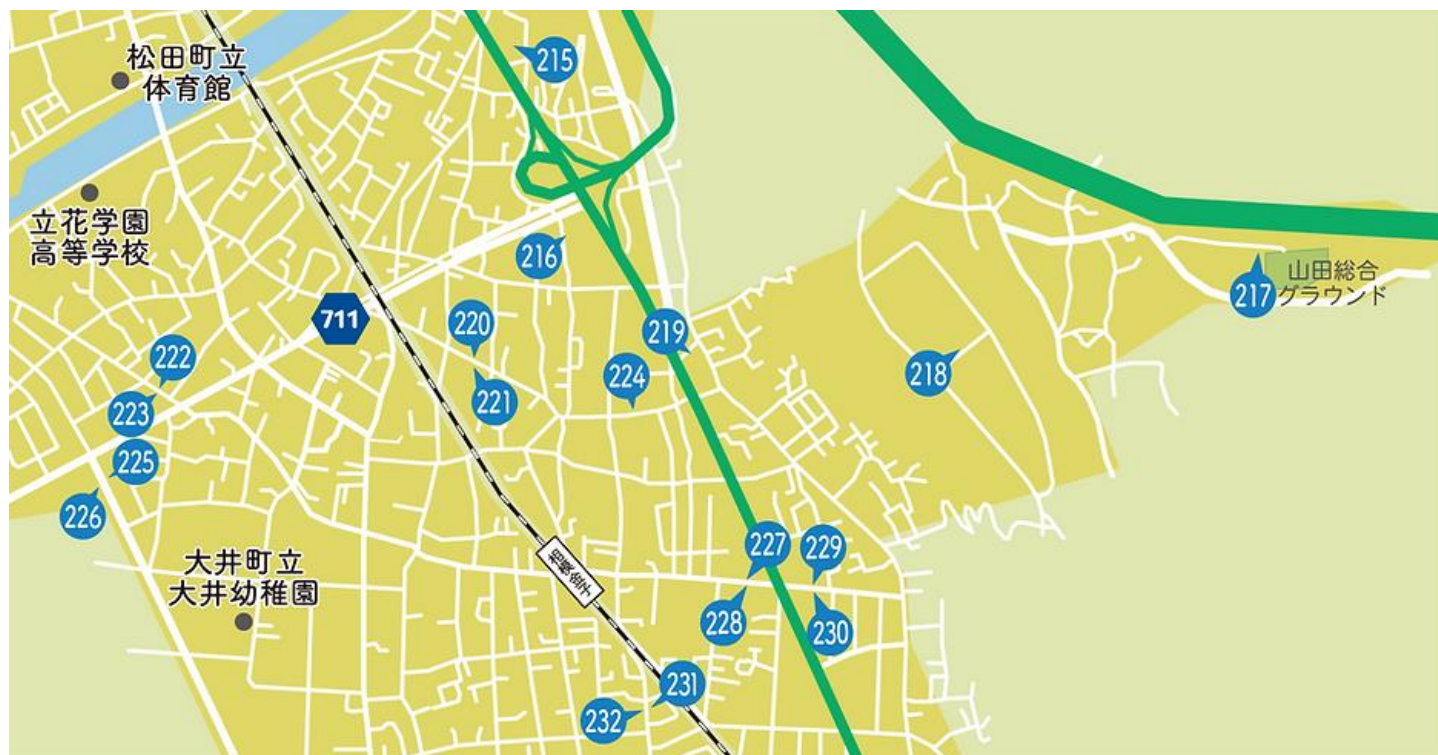

松田駅周辺

89 西平畑公園	157 松田惣領郵便局
111 山田内科上(北向き)	158 スルガ銀行 ATM(北向き)
112 山田内科上(南向き)	159 スルガ銀行 ATM(南向き)
125 松田町役場	160 松寿司北(北向き)
126 谷戸地域集会施設下(東向き)	161 松寿司北(南向き)
127 谷戸地域集会施設下(西向き)	162 中沢酒造
137 渋谷歯科医院(東向き)	168 タケオスポーツ(東向き)
138 渋谷歯科医院(西向き)	169 タケオスポーツ(西向き)
146 JR 松田駅	172 富士急湘南バス操車場(東向き)
151 JAかながわ西湘 松田支店(東向き)	173 富士急湘南バス操車場(西向き)
152 JAかながわ西湘 松田支店(西向き)	173 富士急湘南バス操車場(西向き)

新松田駅南側

178 クリエイトS・D 大井松田店(東向き)	200 松田町立体育館(西向き)
179 クリエイトS・D 大井松田店(西向き)	203 松田町立体育館奥(東向き)
180 新松田駅(南口)	204 松田町立体育館奥(西向き)
187 安藤眼科医院 松田本院(北向き)	205 suprapo
188 安藤眼科医院 松田本院(南向き)	206 宮下児童公園(東向き)
189 松田中学校裏(東向き)	207 宮下児童公園(西向き)
190 松田中学校裏(西向き)	208 町屋踏切南(北向き)
191 福島光一石材店付近(南向き)	209 町屋踏切南(南向き)
192 福島光一石材店付近(北向き)	210 町屋山王社前(南向き)
195 松田町森林組合(南向き)	211 町屋山王社前(北向き)
196 松田町森林組合(北向き)	212 松田町 健康福祉センター保健施設
197 宮下児童公園北(南向き)	213 町屋下(東向き)
198 宮下児童公園北(北向き)	214 町屋下(西向き)
199 松田町立体育館(東向き)	246 新松田駅南口

松田地区西側

78 あしがらジビエ工房(東向き)	113 セントケアホームあしがら(東向き)
79 あしがらジビエ工房(西向き)	114 セントケアホームあしがら(西向き)
80 根石(西向き)	115 常光沢(東向き)
81 根石(東向き)	116 常光沢(西向き)
84 松田山入口(東向き)	117 酒匂川町民親水広場上(東向き)
85 松田山入口(西向き)	118 酒匂川町民親水広場上(西向き)
87 庶子(東向き)	121 河南沢交差点上(北向き)
88 庶子(西向き)	122 河南沢交差点上(南向き)
93 東名松田上りバス停(東向き)	123 かなん沢(東向き)
94 東名松田上りバス停(西向き)	124 かなん沢(西向き)
95 城山(東向き)	128 メロンビル(東向き)
96 城山(西向き)	129 メロンビル(西向き)
99 城光沢(東向き)	130 酒匂川町民親水広場中(東向き)
100 城光沢(西向き)	131 酒匂川町民親水広場中(西向き)
101 谷津児童遊園地(南向き)	134 かなん沢・中里地域集会施設
102 谷津児童遊園地(北向き)	143 松田さくら保育園
103 熊沢建設付近(北向き)	153 酒匂川町民親水広場下(東向き)
104 熊沢建設付近(南向き)	154 酒匂川町民親水広場下(西向き)
105 マロンスクウェア(東向き)	163 新十文字橋下(北向き)
106 マロンスクウェア(西向き)	164 新十文字橋下(南向き)
107 松田警察署前(西向き)	181 松田郵便局(北向き)
108 松田警察署前(東向き)	182 松田郵便局(南向き)

大井町北側

215	セブン-イレブン 大井松田インター店
216	ミマスモール
217	東名大井バス停
218	ビオトピア(me-byo valley BIOTOPIA)
219	ファミリーマート 大井松田インター南店
220	クリエイトS・D 足柄大井町店(東向き)
221	クリエイトS・D 足柄大井町店(西向き)
222	セブン-イレブン 大井町金手店(南向き)
223	セブン-イレブン 大井町金手店(北向き)
224	ヤオマサ 大井町店
225	ウエルシア大井松田店(南向き)
226	ウエルシア大井松田店(北向き)
227	大井金子郵便局(東向き)
228	大井金子郵便局(西向き)
229	すずき小児科(東向き)
230	すずき小児科(西向き)
231	JAかながわ西湘 大井支店(南向き)
232	JAかながわ西湘 大井支店(北向き)