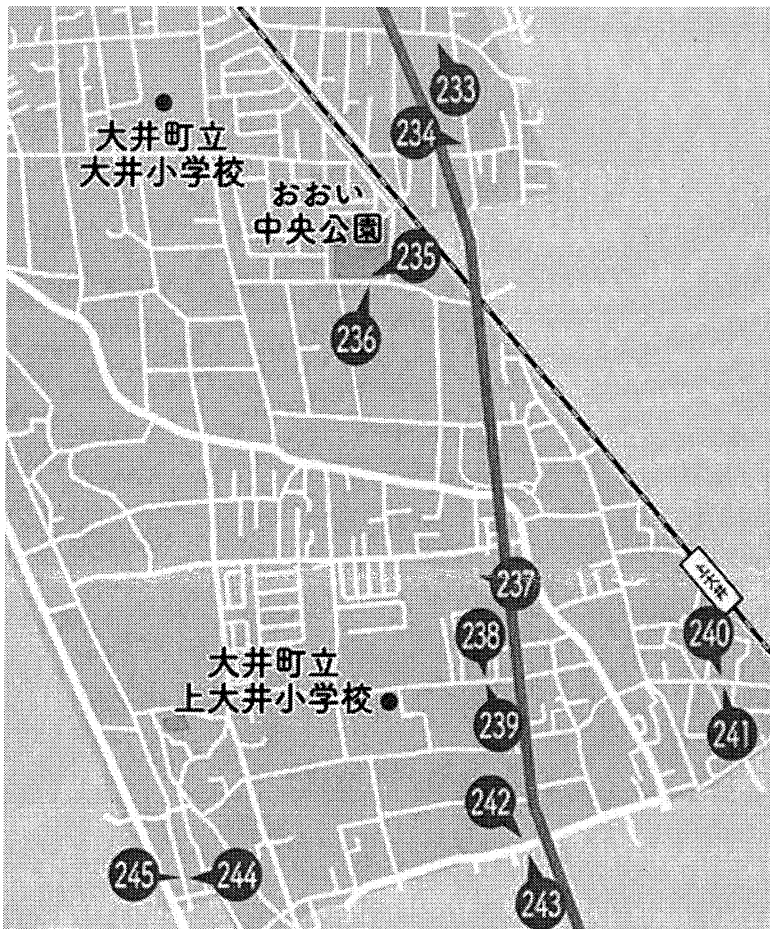

運行エリア図

大井町北側

215	セブン-イレブン 大井松田インター店
216	ミマスモール
217	東名大井バス停
218	ビオトピア(me-byo valley BIOTOPIA)
219	ファミリーマート 大井松田インター南店
220	クリエイトS・D 足柄大井町店(東向き)
221	クリエイトS・D 足柄大井町店(西向き)
222	セブン-イレブン 大井町金手店(南向き)
223	セブン-イレブン 大井町金手店(北向き)
224	ヤオマサ 大井町店
225	ウエルシア大井松田店(南向き)
226	ウエルシア大井松田店(北向き)
227	大井金子郵便局(東向き)
228	大井金子郵便局(西向き)
229	すずき小児科(東向き)
230	すずき小児科(西向き)
231	JAかながわ西湘 大井支店(南向き)
232	JAかながわ西湘 大井支店(北向き)

大井町南側

233	ビバホーム 大井町店
234	しゃぶ葉 大井松田店
235	大井町総合体育館(東向き)
236	大井町総合体育館(西向き)
237	あしがらモール
238	マクドナルド 255上大井店(東向き)
239	マクドナルド 255上大井店(西向き)
240	會我郵便局(東向き)
241	會我郵便局(西向き)
242	デニーズ大井松田店(東向き)
243	デニーズ大井松田店(西向き)
244	ファミリーマート 足柄西大井店(南向き)
245	ファミリーマート 足柄西大井店(北向き)