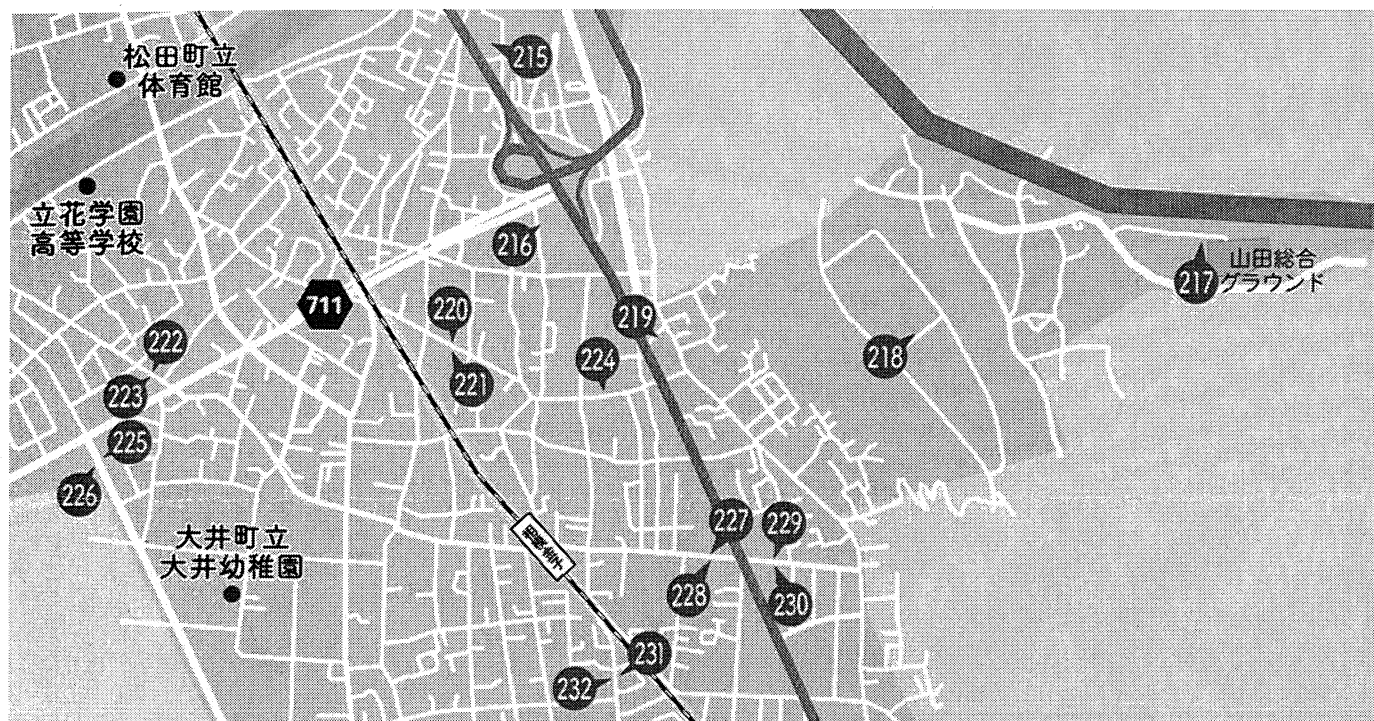

運行エリア図

大井町北側

215	セブン-イレブン 大井松田インター店
216	ミマスモール
217	東名大井バス停
218	ビオトピア(me-byo valley BIOTOPIA)
219	ファミリーマート 大井松田インター南店
220	クリエイトS・D 足柄大井町店(東向き)
221	クリエイトS・D 足柄大井町店(西向き)
222	セブン-イレブン 大井町金手店(南向き)
223	セブン-イレブン 大井町金手店(北向き)
224	ヤオマサ 大井町店
225	ウエルシア大井松田店(南向き)
226	ウエルシア大井松田店(北向き)
227	大井金子郵便局(東向き)
228	大井金子郵便局(西向き)
229	すずき小児科(東向き)
230	すずき小児科(西向き)
231	JAかながわ西湘 大井支店(南向き)
232	JAかながわ西湘 大井支店(北向き)

大井町南側

233	ビバホーム 大井町店
234	しゃぶ葉 大井松田店
235	大井町総合体育館(東向き)
236	大井町総合体育館(西向き)
237	あしがらモール
238	マクドナルド 255上大井店(東向き)
239	マクドナルド 255上大井店(西向き)
240	會我郵便局(東向き)
241	會我郵便局(西向き)
242	デニーズ大井松田店(東向き)
243	デニーズ大井松田店(西向き)
244	ファミリーマート 足柄西大井店(南向き)
245	ファミリーマート 足柄西大井店(北向き)