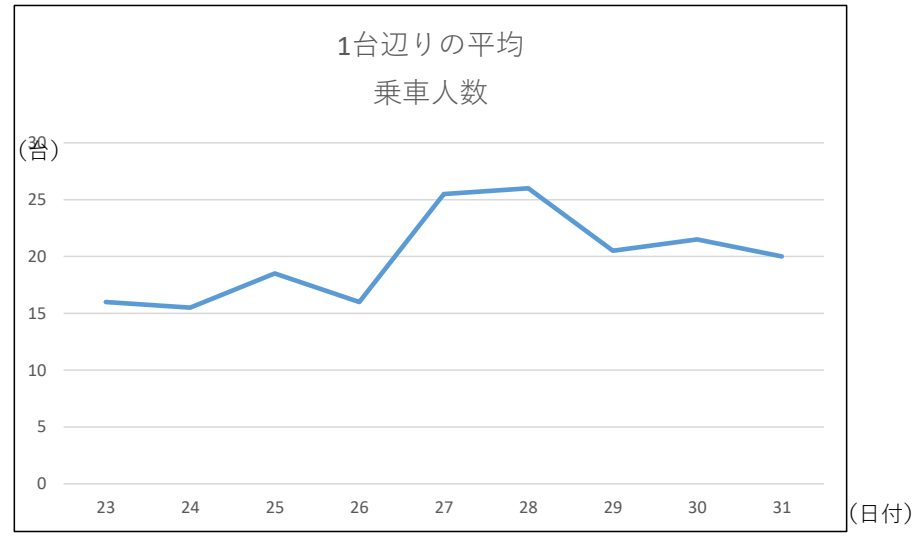

松田町 A | オンデマンド交通の利用実績について

10月 利用稼働の経緯※2台稼働

日付	利用者数	内訳 (パスポート利用者数)	内訳※ (現金利用者数)	1台辺 りの平 均
2023/10/23 (月)	32	18	14	16
2023/10/24 (火)	31	20	11	15.5
2023/10/25 (水)	37	19	18	18.5
2023/10/26 (木)	32	22	10	16
2023/10/27 (金)	51	33	18	25.5
2023/10/28 (土)	52	34	18	26
2023/10/29 (日)	41	25	16	20.5
2023/10/30 (月)	43	36	7	21.5
2023/10/31 (火)	40	26	14	20
平均	39.9	25.9	14.0	19.9
合計	359	233	126	

11月稼働実績 ※4台稼働

日付	利用者数	内訳 (パスポート利用者)	内訳 (現金利用者)	1台辺りの平均乗車人数
2023/11/1 (水)	44	32	12	11
2023/11/2 (木)	67	49	18	16.75
2023/11/3 (金)	62	41	21	15.5
2023/11/4 (土)	90	55	35	22.5
2023/11/5 (日)	54	36	18	13.5
2023/11/6 (月)	53	35	17	13.25
2023/11/7 (火)	78	46	32	19.5
2023/11/8 (水)	64	42	22	16
2023/11/9 (木)	83	54	29	20.75
2023/11/10 (金)	42	37	7	10.5
2023/11/11 (土)	67	50	17	16.75
2023/11/12 (日)	65	22	43	16.25
2023/11/13 (月)	59	36	23	14.75
2023/11/14 (火)	63	41	22	15.75
2023/11/15 (水)	52	38	14	13
2023/11/16 (木)	84	53	31	21
2023/11/17 (金)	66	37	29	16.5
2023/11/18 (土)	57	31	25	14.25
2023/11/19 (日)	56	35	21	14
2023/11/20 (月)	54	32	22	13.5
2023/11/21 (火)	89	54	35	22.25
2023/11/22 (水)	57	39	18	14.25
2023/11/23 (木)	54	31	23	13.5
2023/11/24 (金)	112	57	55	28
2023/11/25 (土)	90	40	50	22.5
2023/11/26 (日)	106	41	65	26.5
2023/11/27 (月)	63	39	24	15.75
2023/11/28 (火)	63	47	16	15.75
2023/11/29 (水)	68	37	31	17
2023/11/30 (金)	77	55	22	19.25
平均	68.0	41.4	26.6	17.0
合計	1962	1187	775	