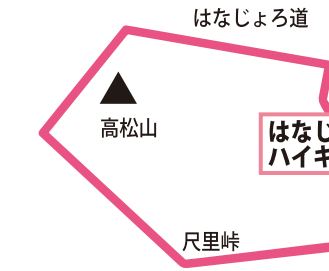

みやまの里

やどりき

寄地区ご案内 MAP

● 食事のできるお店 ● 体験・工房 (要予約) ● 宿泊 ● 遊んだり運動したり見学できる場所

お食事のできるお店

| 店名 | ジャンル | 電話 | 定休日 |
|----------------|--------------------------|---------------|------------|
| ロウバイ園売店 | うどん、いなり寿司、みそおでん | なし | なし |
| みやま浜膳 | 定食、丼もの、そば、うどん、日本料理 | 0465-89-2919 | 火曜日・第3水曜日 |
| すず華 (はな) | 定食、丼もの、中華そば | 0465-89-2780 | 月曜日・臨時休業あり |
| 塊力茶屋 (たまりきちゃや) | 喫茶、軽食 (スパゲティー、玄米定食) | 070-5541-4467 | 水曜日 |
| 荷風 (かふう) | ドライカレー、ピザトースト、オーガニックコーヒー | 0465-88-3021 | 月・火曜日 |
| レストラン三味 (みみ) | ビーフシチュー、タンシチュー | 0463-88-0836 | 木曜日・第3水曜日 |