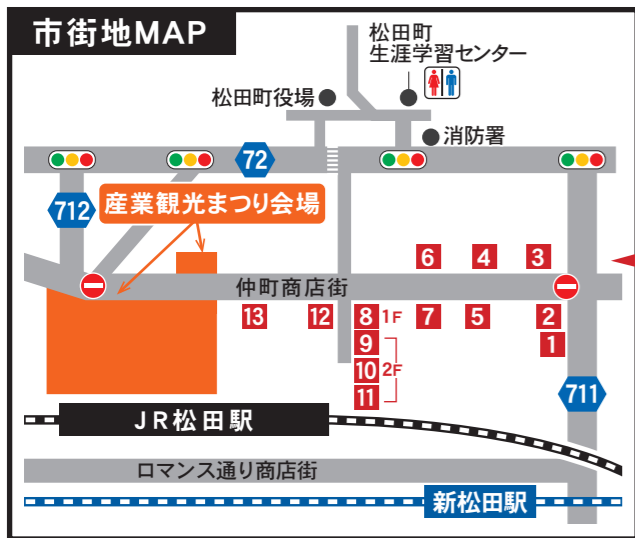

大名行列等・パレード進行図と交通規制

※「通過予定時間」は先頭の時間です。  
 ※歩行者は通行できます。皆さまにはご迷惑をおかけしますが、ご協力お願いします。

仲町商店街営業店

1 肉の石川 コロッケ他	7 杉山商店 酒類販売
2 JIU STYLE	8 Surprise 生ビール・なんこつ揚げ
3 斎藤茶舗 足柄茶 特価	9 Branche
4 太陽舎印刷所	10 Flat. もみほくしの施術店
5 Clyde ポテトフライ他	11 マルティ 不動産
6 カラオケ定五郎 カラオケボックス	12 丸嶋 ラーメン・餃子
	13 蕪木写真館

お買い物も! グルメも!

2024年 11.10日 10:00 ~ 15:30 小雨決行

大名行列等パレード 12:30 スタート

● JR松田駅北口広場  
 ● 松田町営臨時駐車場  
 ● 仲町商店街 ● ロマン通り