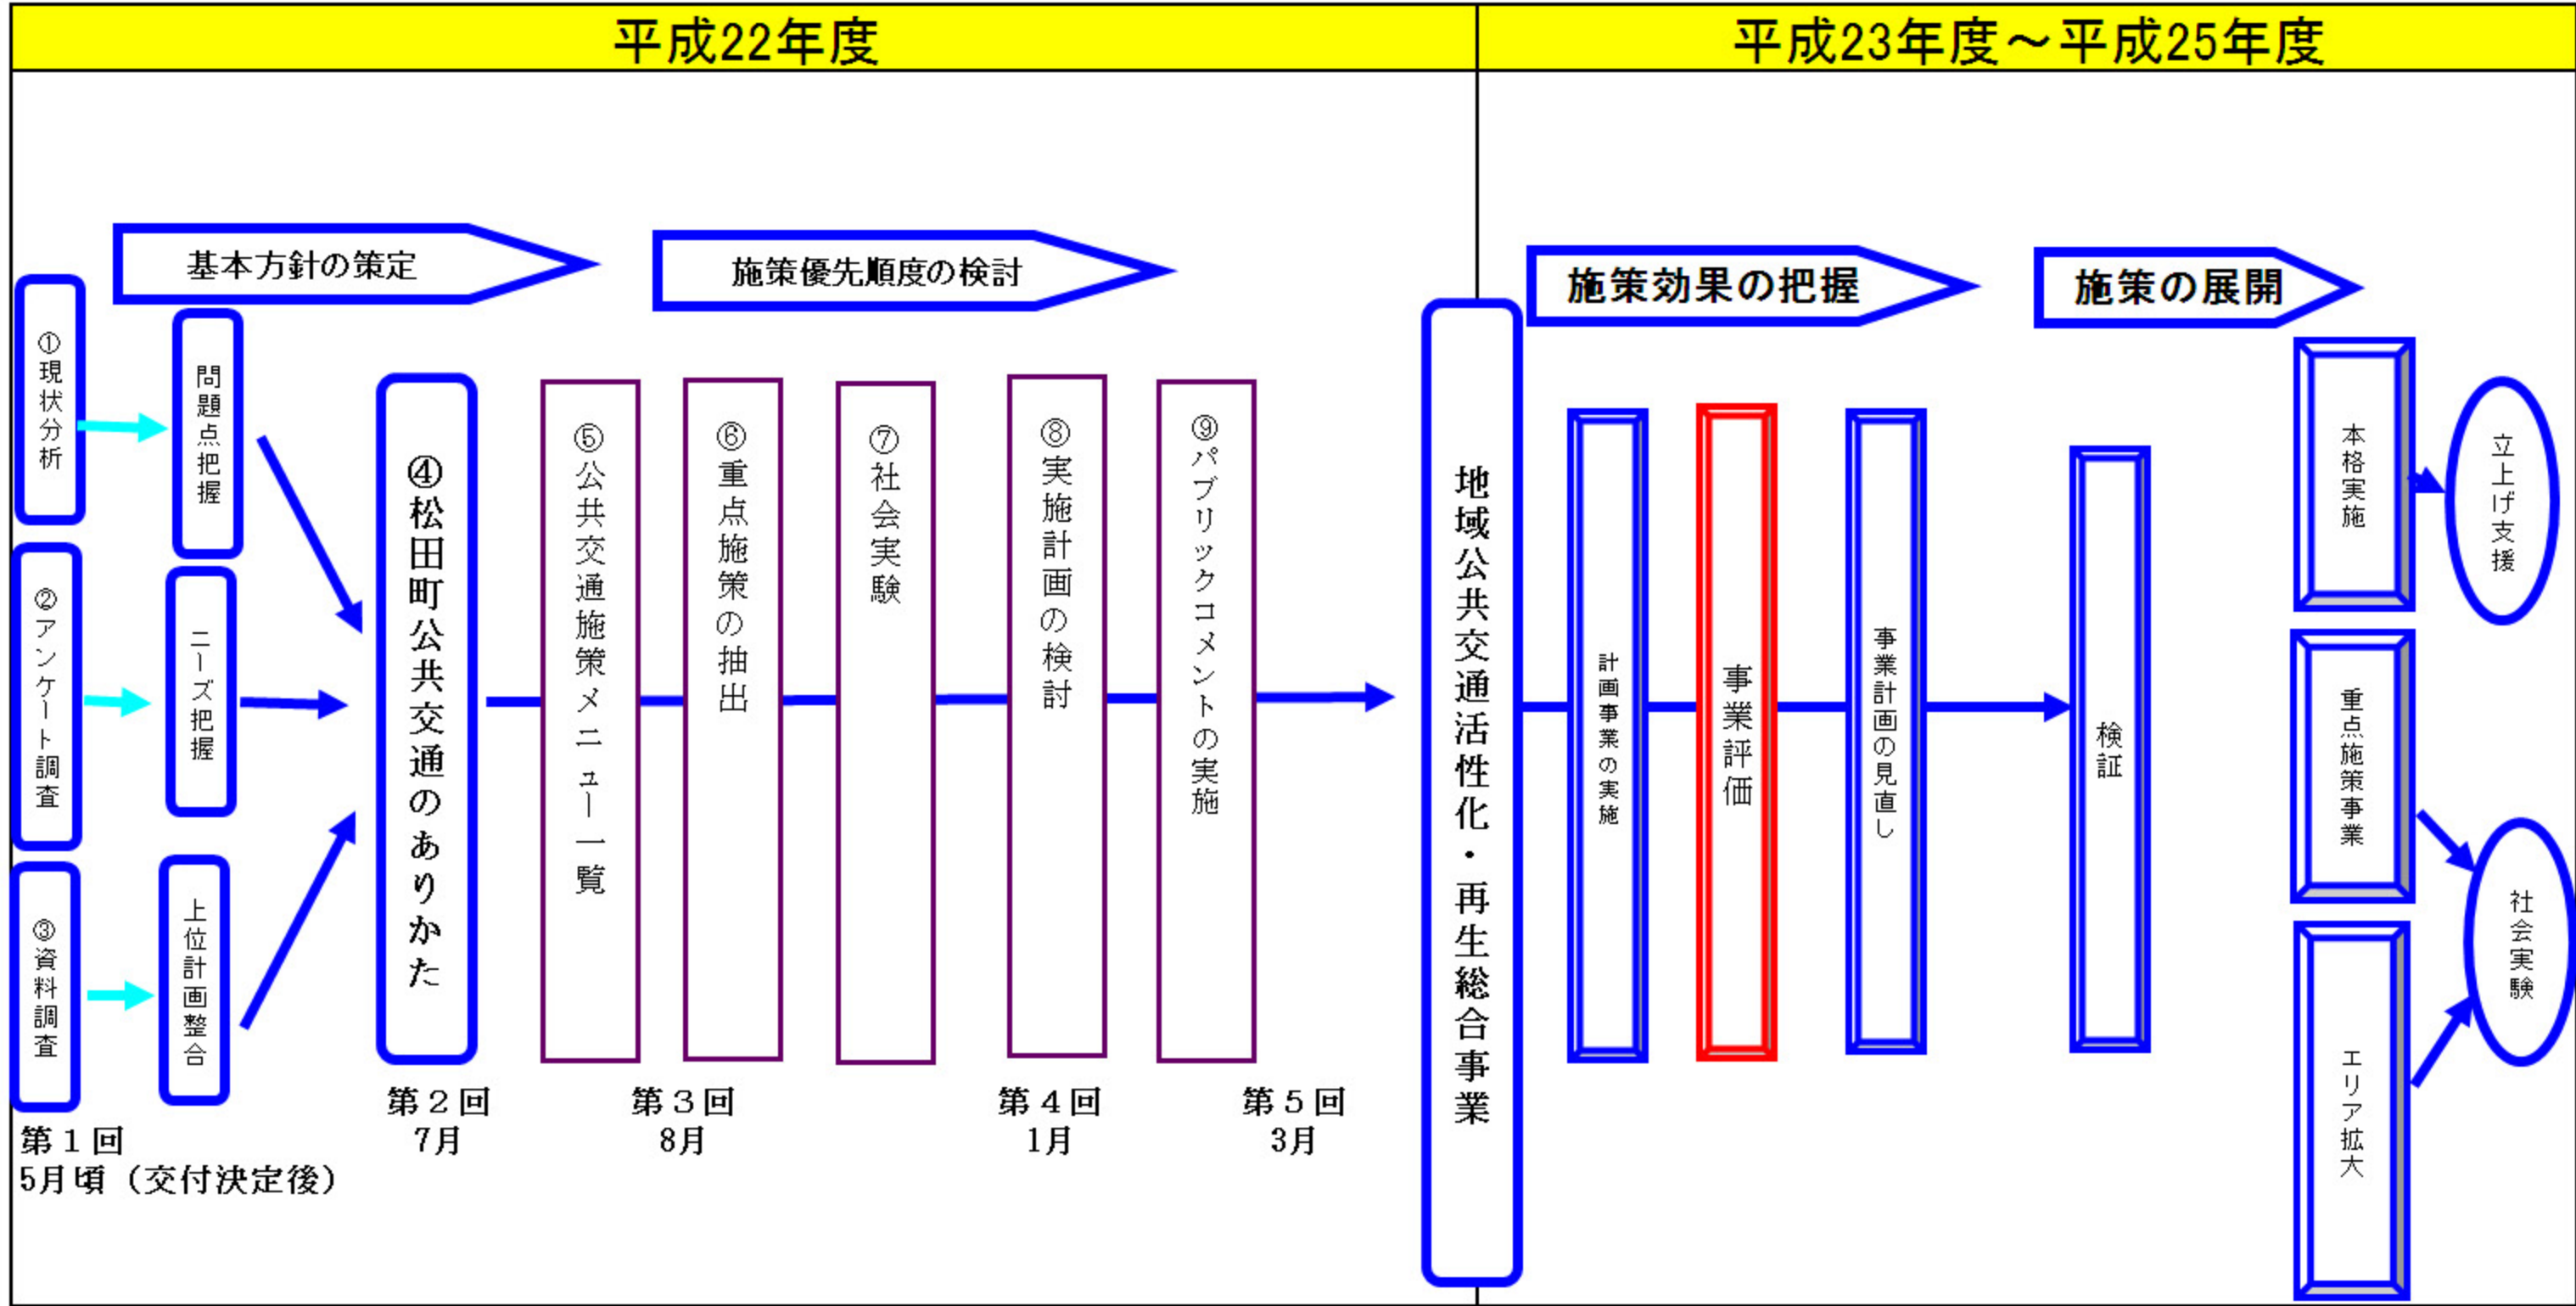

★計画策定フロー図

地域公共交通総合連携計画の策定

地域公共交通総合連携計画の推進

実施主体 法定協議会「松田町地域公共交通会議」