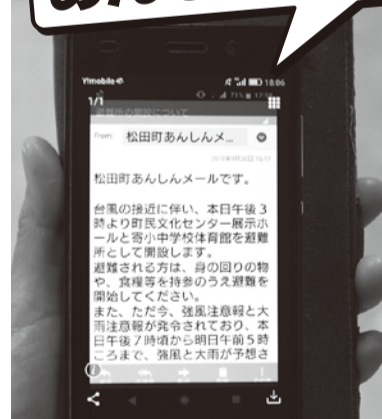

Jアラート 防災行政無線を用いた

全国一斉伝達訓練

11月21日(水) 午前11時

町内24か所の屋外スピーカー(防災行政無線)から、次の内容が一斉に放送されます。

【問い合わせ】安全防災担当室 防災防犯係 ☎(84)5540

放送内容

- ①上りチャイム音
②「これは、Jアラートのテストです。」×3回
③「こちらは、防災まつだです。」
④下りチャイム音

災害時に備え、11月21日(水)午前11時に全国一斉の情報伝達訓練が実施されます。この訓練は、全国瞬時警報システム(Jアラート)を利用して送信される国からの緊急情報を、防災行政無線を用いて皆さんにお伝えするものです。訓練ですので、お間違えのないようご注意ください。
【問い合わせ】安全防災担当室 防災防犯係 ☎(84)5540

町からの防災・防犯情報をお届けします！

あんしんメールにご登録ください

町では、町民の皆さんに安全で安心な生活を過ごしていただくために、大雨・洪水などの気象警報や不審者情報などをメールでお知らせする「あんしんメール」を配信しています。
携帯電話やスマートフォン、パソコンのメールアドレスを登録していただければ、どなたでも利用できますので、ぜひ活用してください。

登録方法

下記のメールアドレスに空メール(件名、本文なし)を送信してください(迷惑メール防止機能をお使いの方は、「@town.matsuda.kanagawa.jp」からのメールが受信できるように設定してください)。