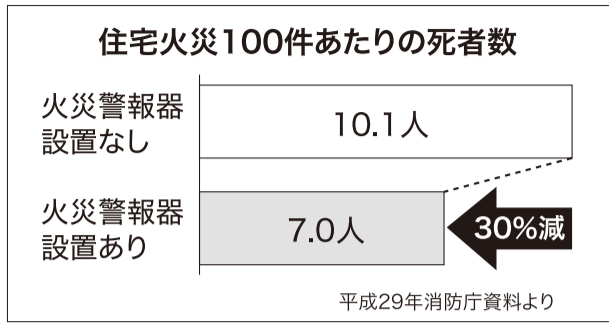

挑戦！まつだマイスター検定

毎年3月に開催されている「ふくしあつたかフェスタ」は、松田町健康福祉センターの開設とともに始まりました。松田町健康福祉センターが開設された年は平成何年でしょうか(答えは次号)。

平成30年度 全国統一防火標語

忘れてない？ サイフにスマホに 火の確認

- 火災警報器の販売場所
防災業者/ホームセンター/家電量販店など
●価格帯
1個2,000円から10,000円程度
●火災警報器の設置場所
◎取り付けが義務付けされている所 寝室・階段
◎取り付けをおすすめする所 台所・全ての居室

火災警報器をつけることにより助かる命があります！

平成29年中に、小田原市消防本部管内(小田原市、南足柄市、足柄上郡5町)では75件の火災が発生しました。このうち建物火災は39件、住宅火災は25件でした。平成29年の消防庁の資料によると、住宅火災による死者の半分が「逃げ遅れ」によるものであり、「火災の早期発見」により助かる可能性があらるケースでした。
消防法により、全ての住宅には「住宅用火災警報器」を設置することが義務付けられています。
火災を早期発見し、逃げ遅れによる被害を防ぐために、ご自宅には「住宅用火災警報器」を必ず設置しましょう。