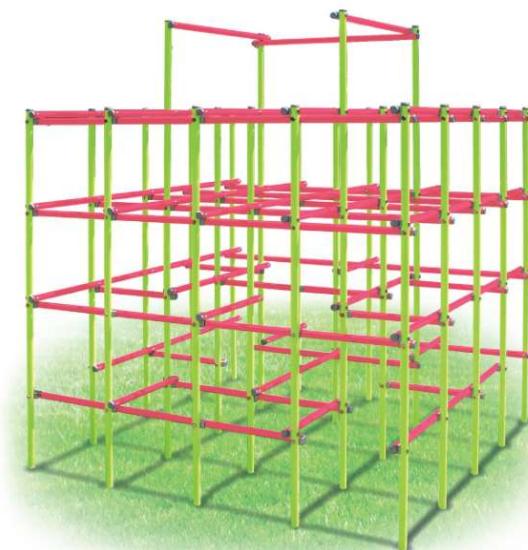

中丸児童公園遊具整備【遊具例】 1/3

【一般的な遊具】

※画像はイメージで実際に設置されるものではありません

ブランコ

ハントウ棒

鉄棒

ジャングルジム

滑台

砂場

シーソー

中丸児童公園遊具整備【遊具例】 2/3

※画像はイメージで実際に設置されるものではありません

【アスレチック遊具】

木製雲梯

マルチクライミング

忍者ステップ

ジグザグ丸太

ターザンロープ

ロッククライミング

スパイダーチャレンジ

ステップ丸太(19本組)

冒険丸太渡り

【その他の遊具】

スプリング遊具